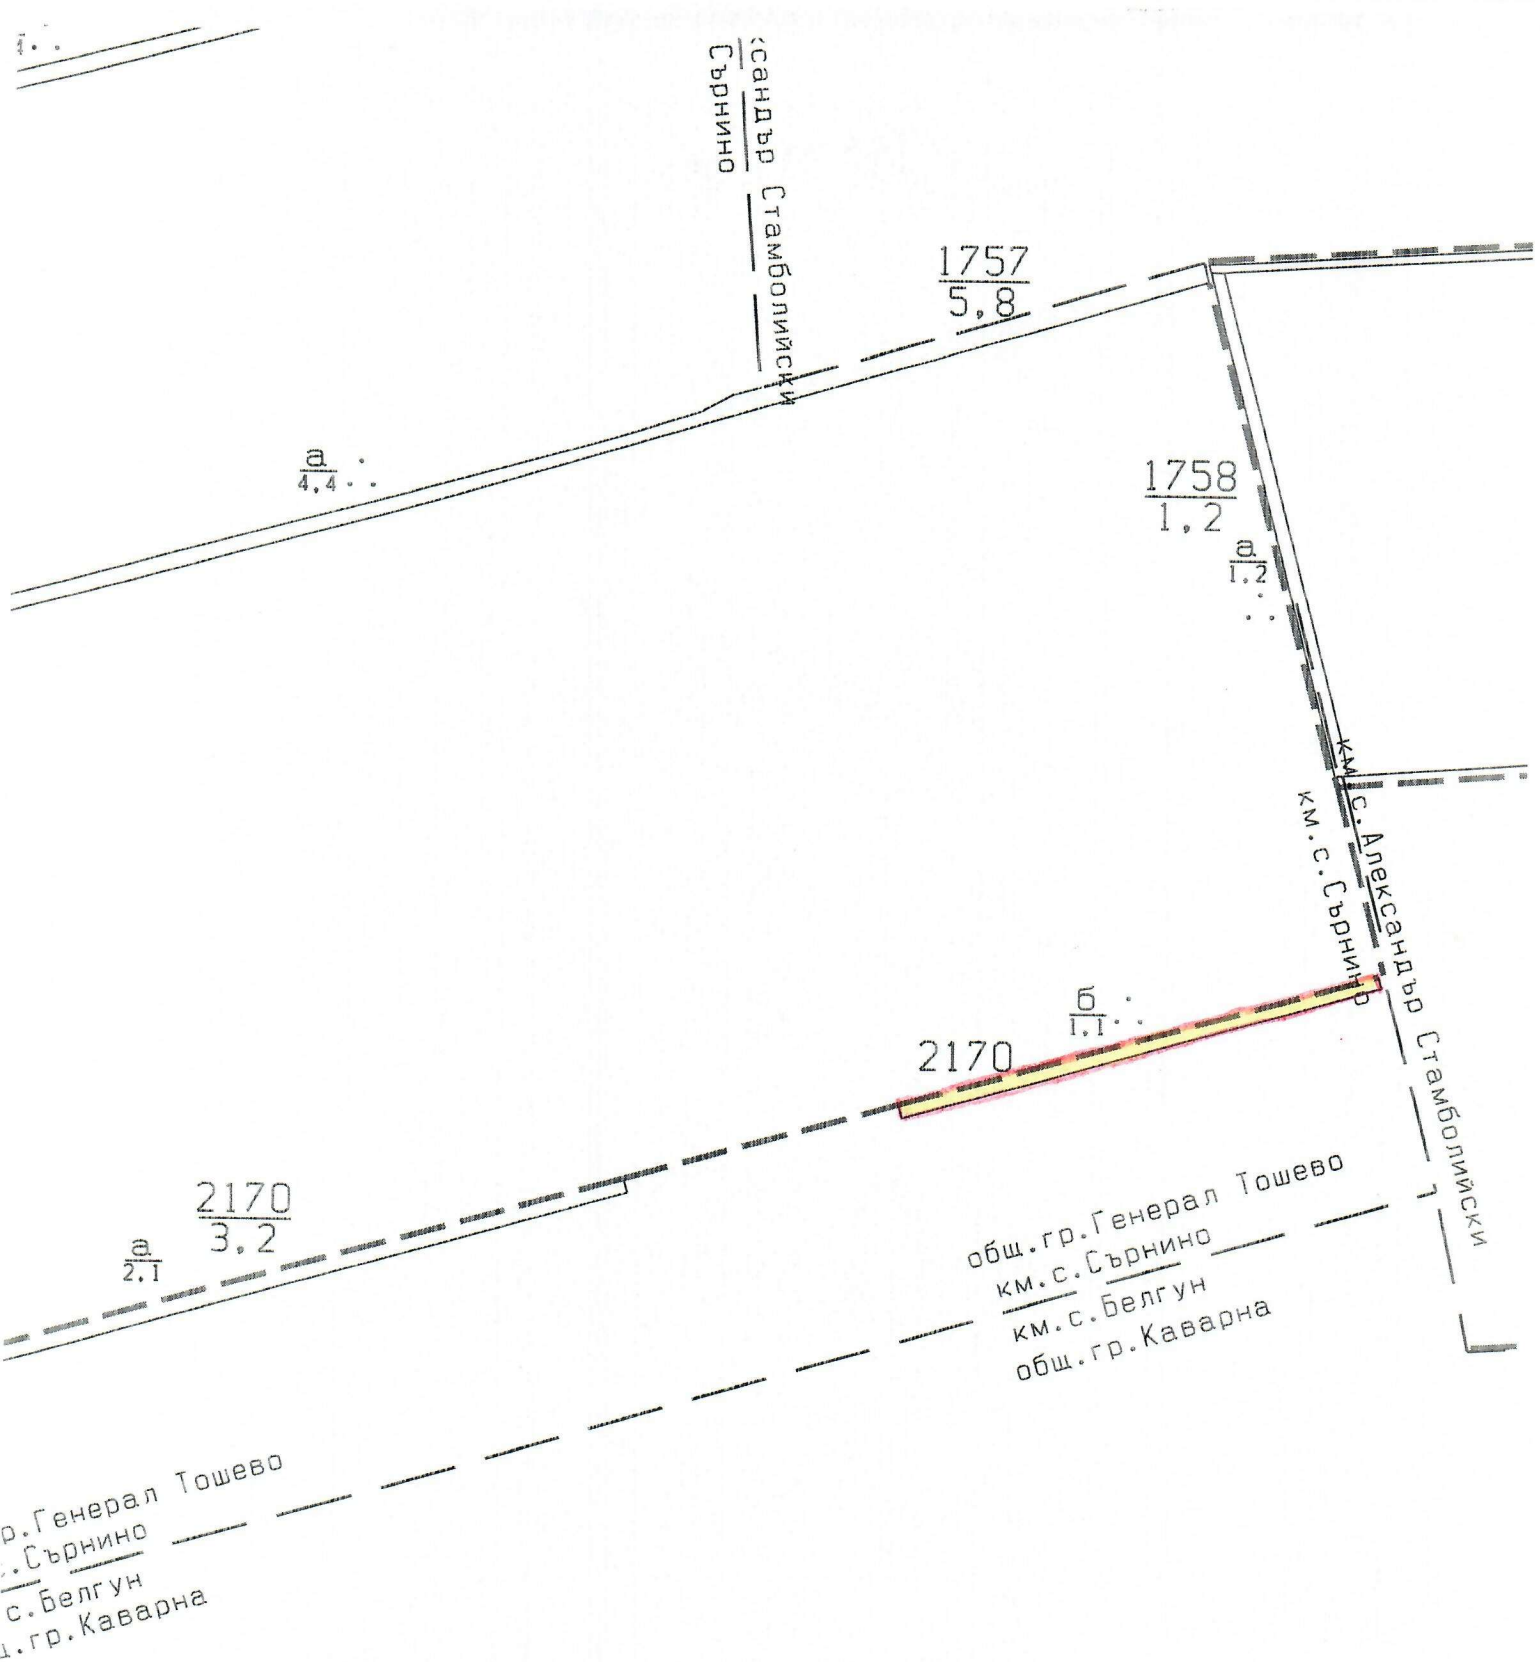

Скица на обект М1

отдел 1956-а

- граница на подотдела

площ с предвидени  
мероприятия

Бежаново

1956  
2,8

154  
153,2

2012  
4,9

ДЯД

Скица на обект №1  
отдел 2170-Б

— граница на подотдела

■ площ с предвидени мероприятия

обш. гр. Каварна  
км. с. Белгун  
км. с. Сърнино