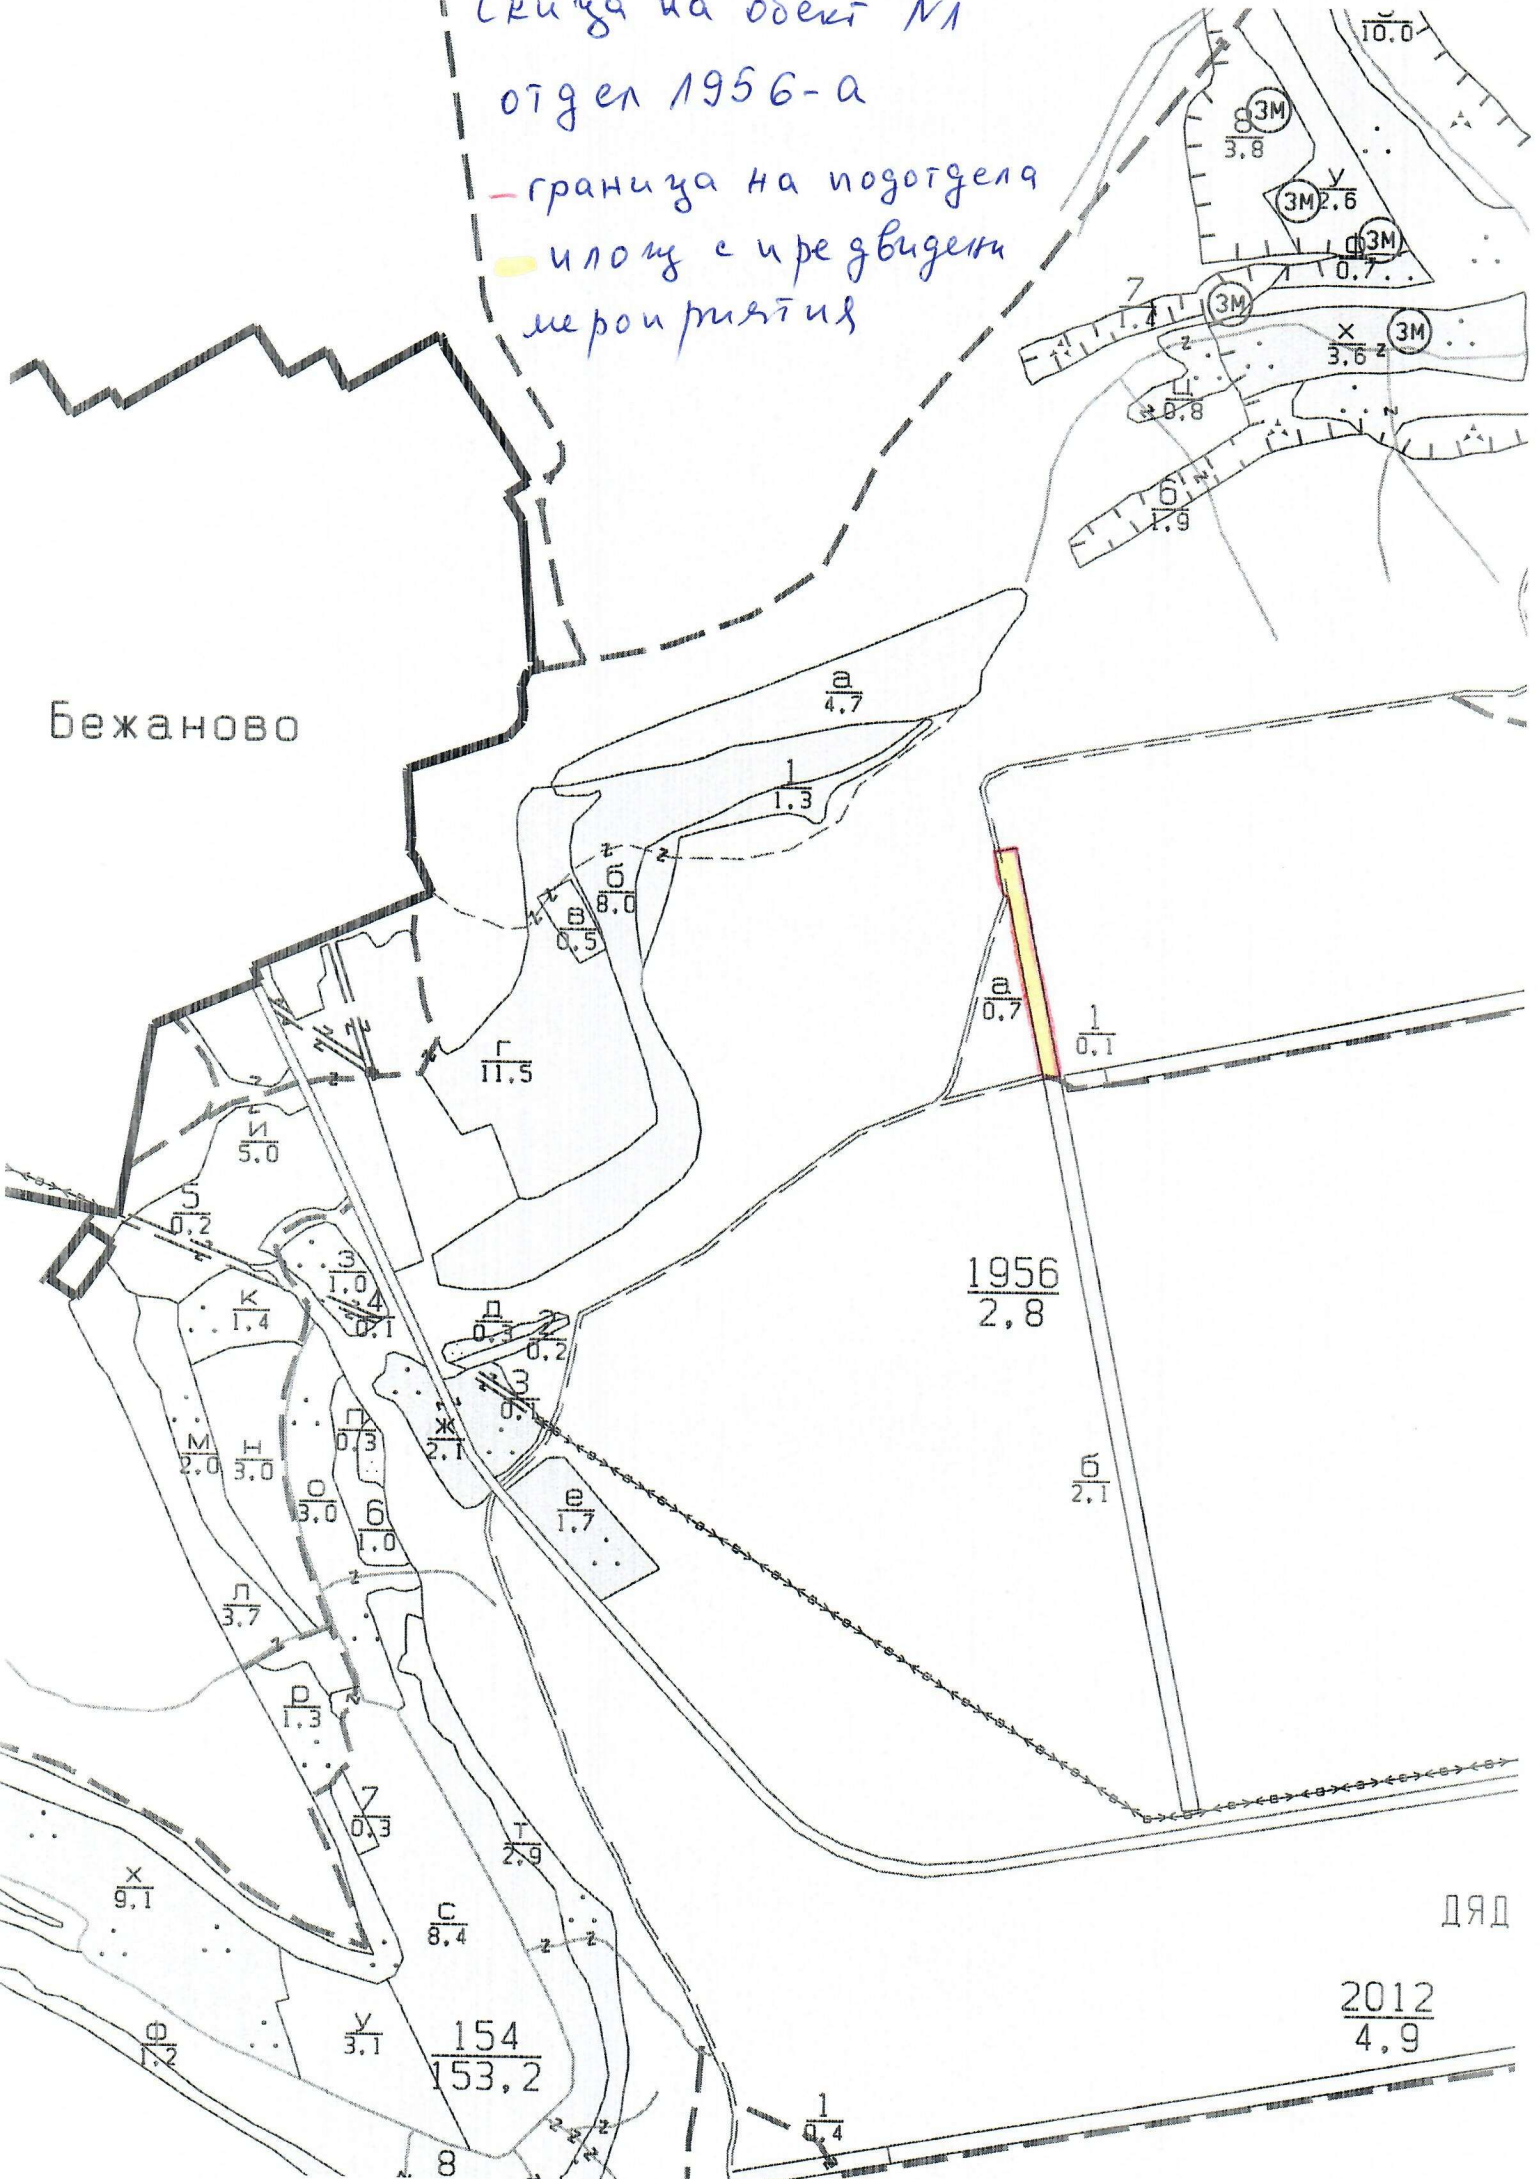

Скица на обект М1

отдел 1956-а

- граница на подотдела

площ с предвидени  
мероприятия

Бежаново

1956  
2,8

154  
153,2

2012  
4,9

ДЯД

Скица на обект №1  
отдел 2170-Б

— граница на подотдела

■ площ с предвидени мероприятия

обш. гр. Каварна  
км. с. Белгун  
км. с. Сърнино